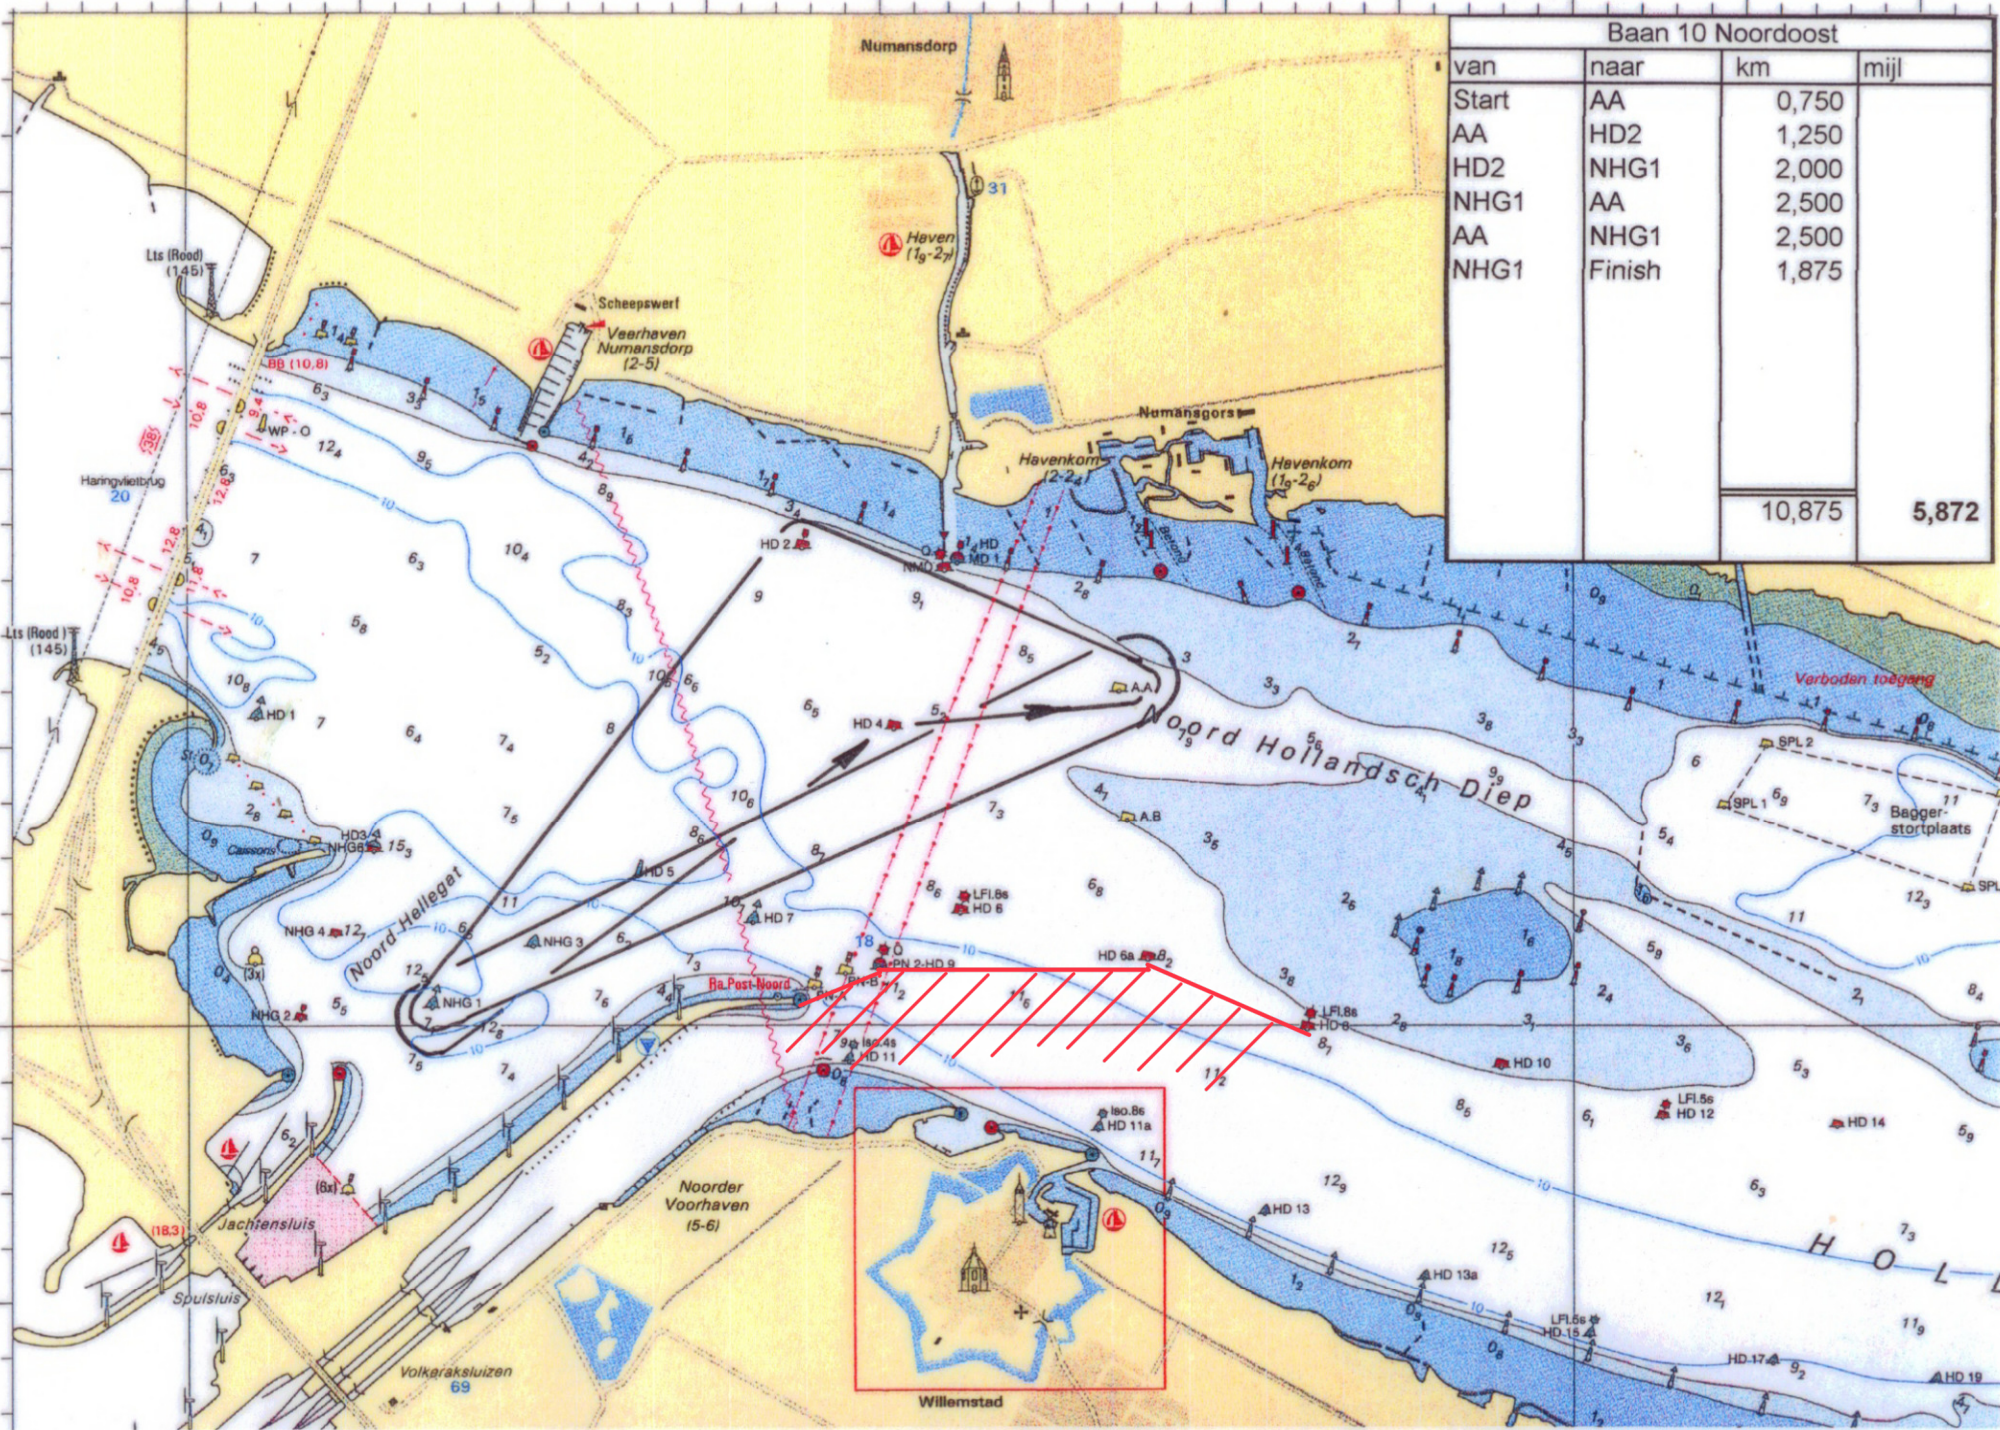

24' 25' 26' 27' 4° 28'E 9'

Baan 10 Noordoost			
van	naar	km	mijl
Start	AA	0,750	
AA	HD2	1,250	
HD2	NHG1	2,000	
NHG1	AA	2,500	
AA	NHG1	2,500	
NHG1	Finish	1,875	
		10,875	5,872

Vervolg zie Krt 1807.7

Krt 1807.4

06-04-2005 L.v.M. Baan 10 Noordoost 5,872 mijl