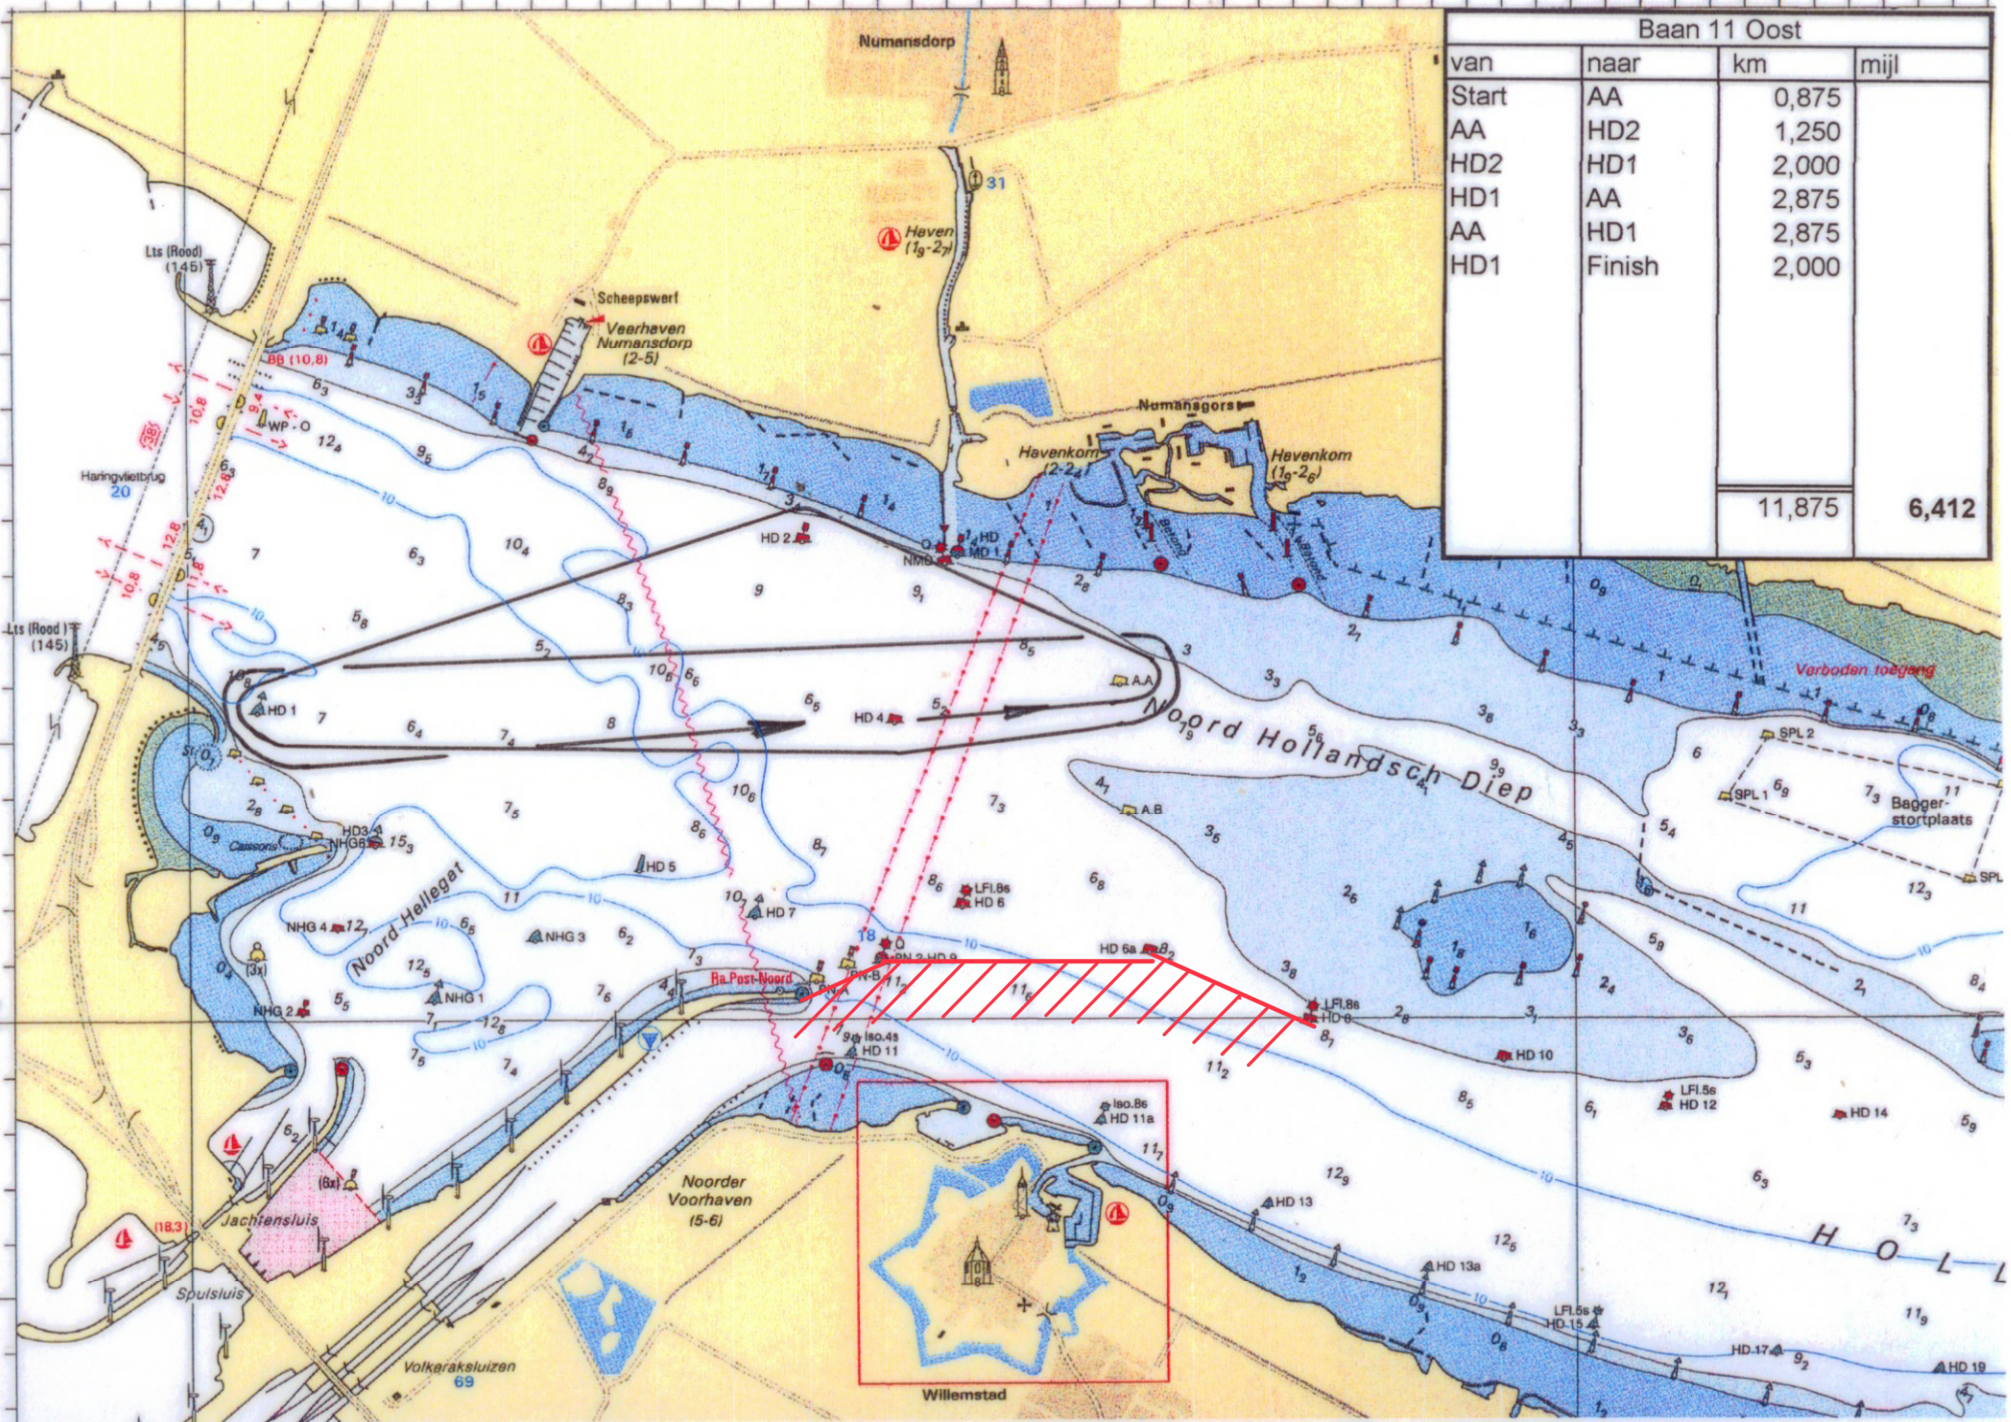

4° 28' E

24' 25' 26' 27'

Baan 11 Oost			
van	naar	km	mijl
Start	AA	0,875	
AA	HD2	1,250	
HD2	HD1	2,000	
HD1	AA	2,875	
AA	HD1	2,875	
HD1	Finish	2,000	
		11,875	6,412

Vervolg zie Krt 1807.7

Krt 1807.4

06-04-2005 LVM Baan 11 Oost 6.412 mijl