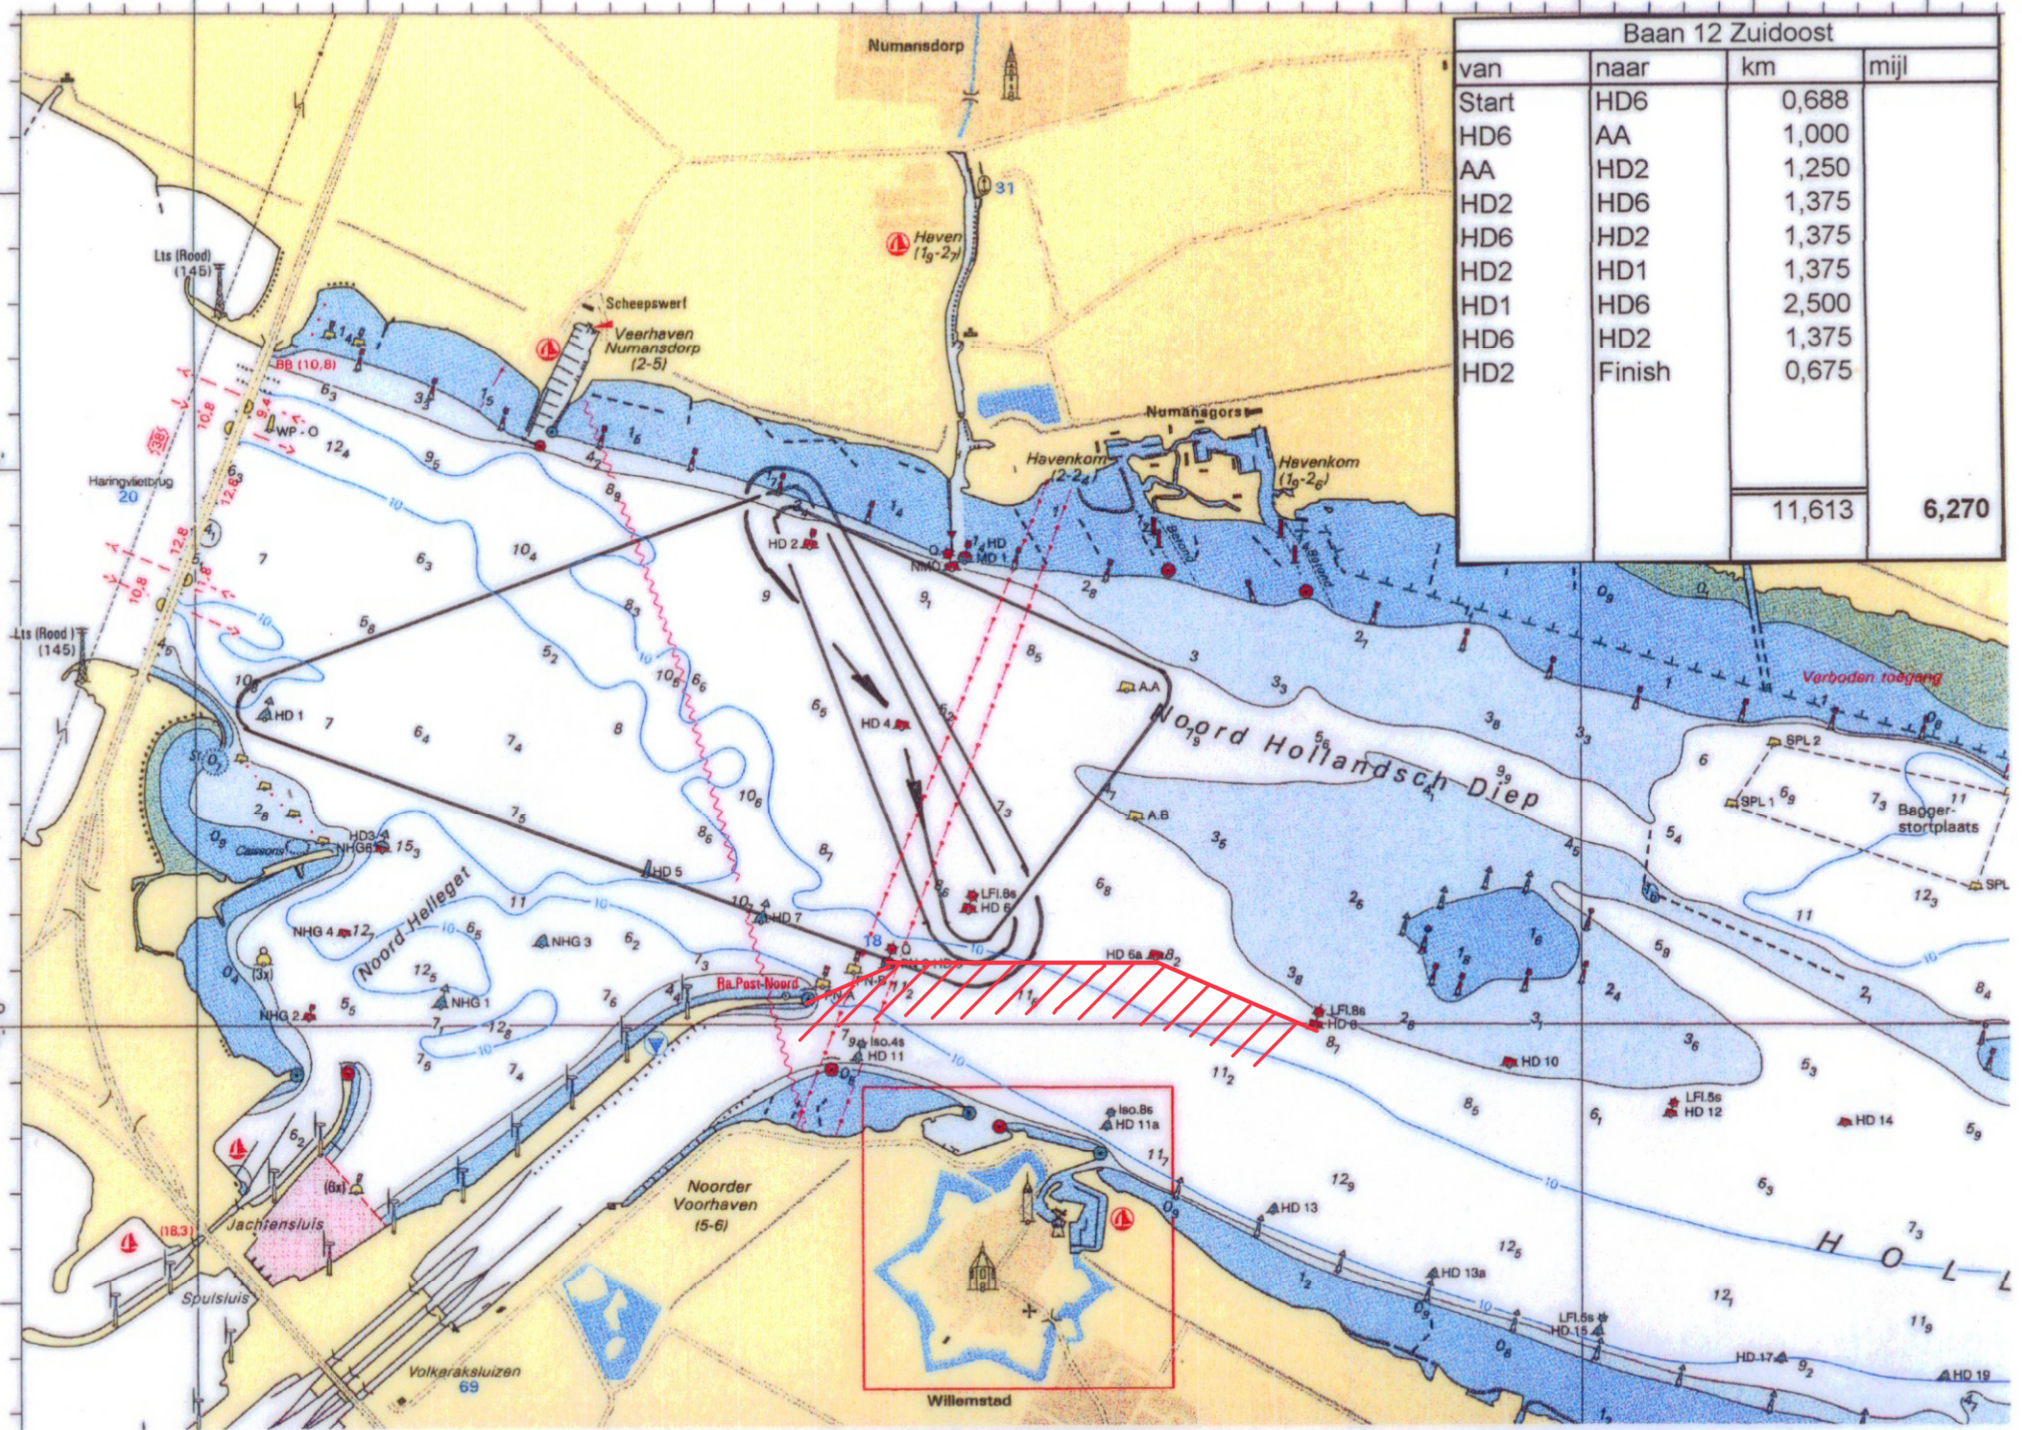

24' 25' 26' 27' 4° 28' E 9'

Baan 12 Zuidoost			
van	naar	km	mijl
Start	HD6	0,688	
HD6	AA	1,000	
AA	HD2	1,250	
HD2	HD6	1,375	
HD6	HD2	1,375	
HD2	HD1	1,375	
HD1	HD6	2,500	
HD6	HD2	1,375	
HD2	Finish	0,675	
		11,613	6,270

5000 METERS
43'
42'
510
2000

Vervolg zie Krt 1807.7

Krt 1807.4

06-04-2005 LHM Baan 12 Zuidoost 6.270 mijl