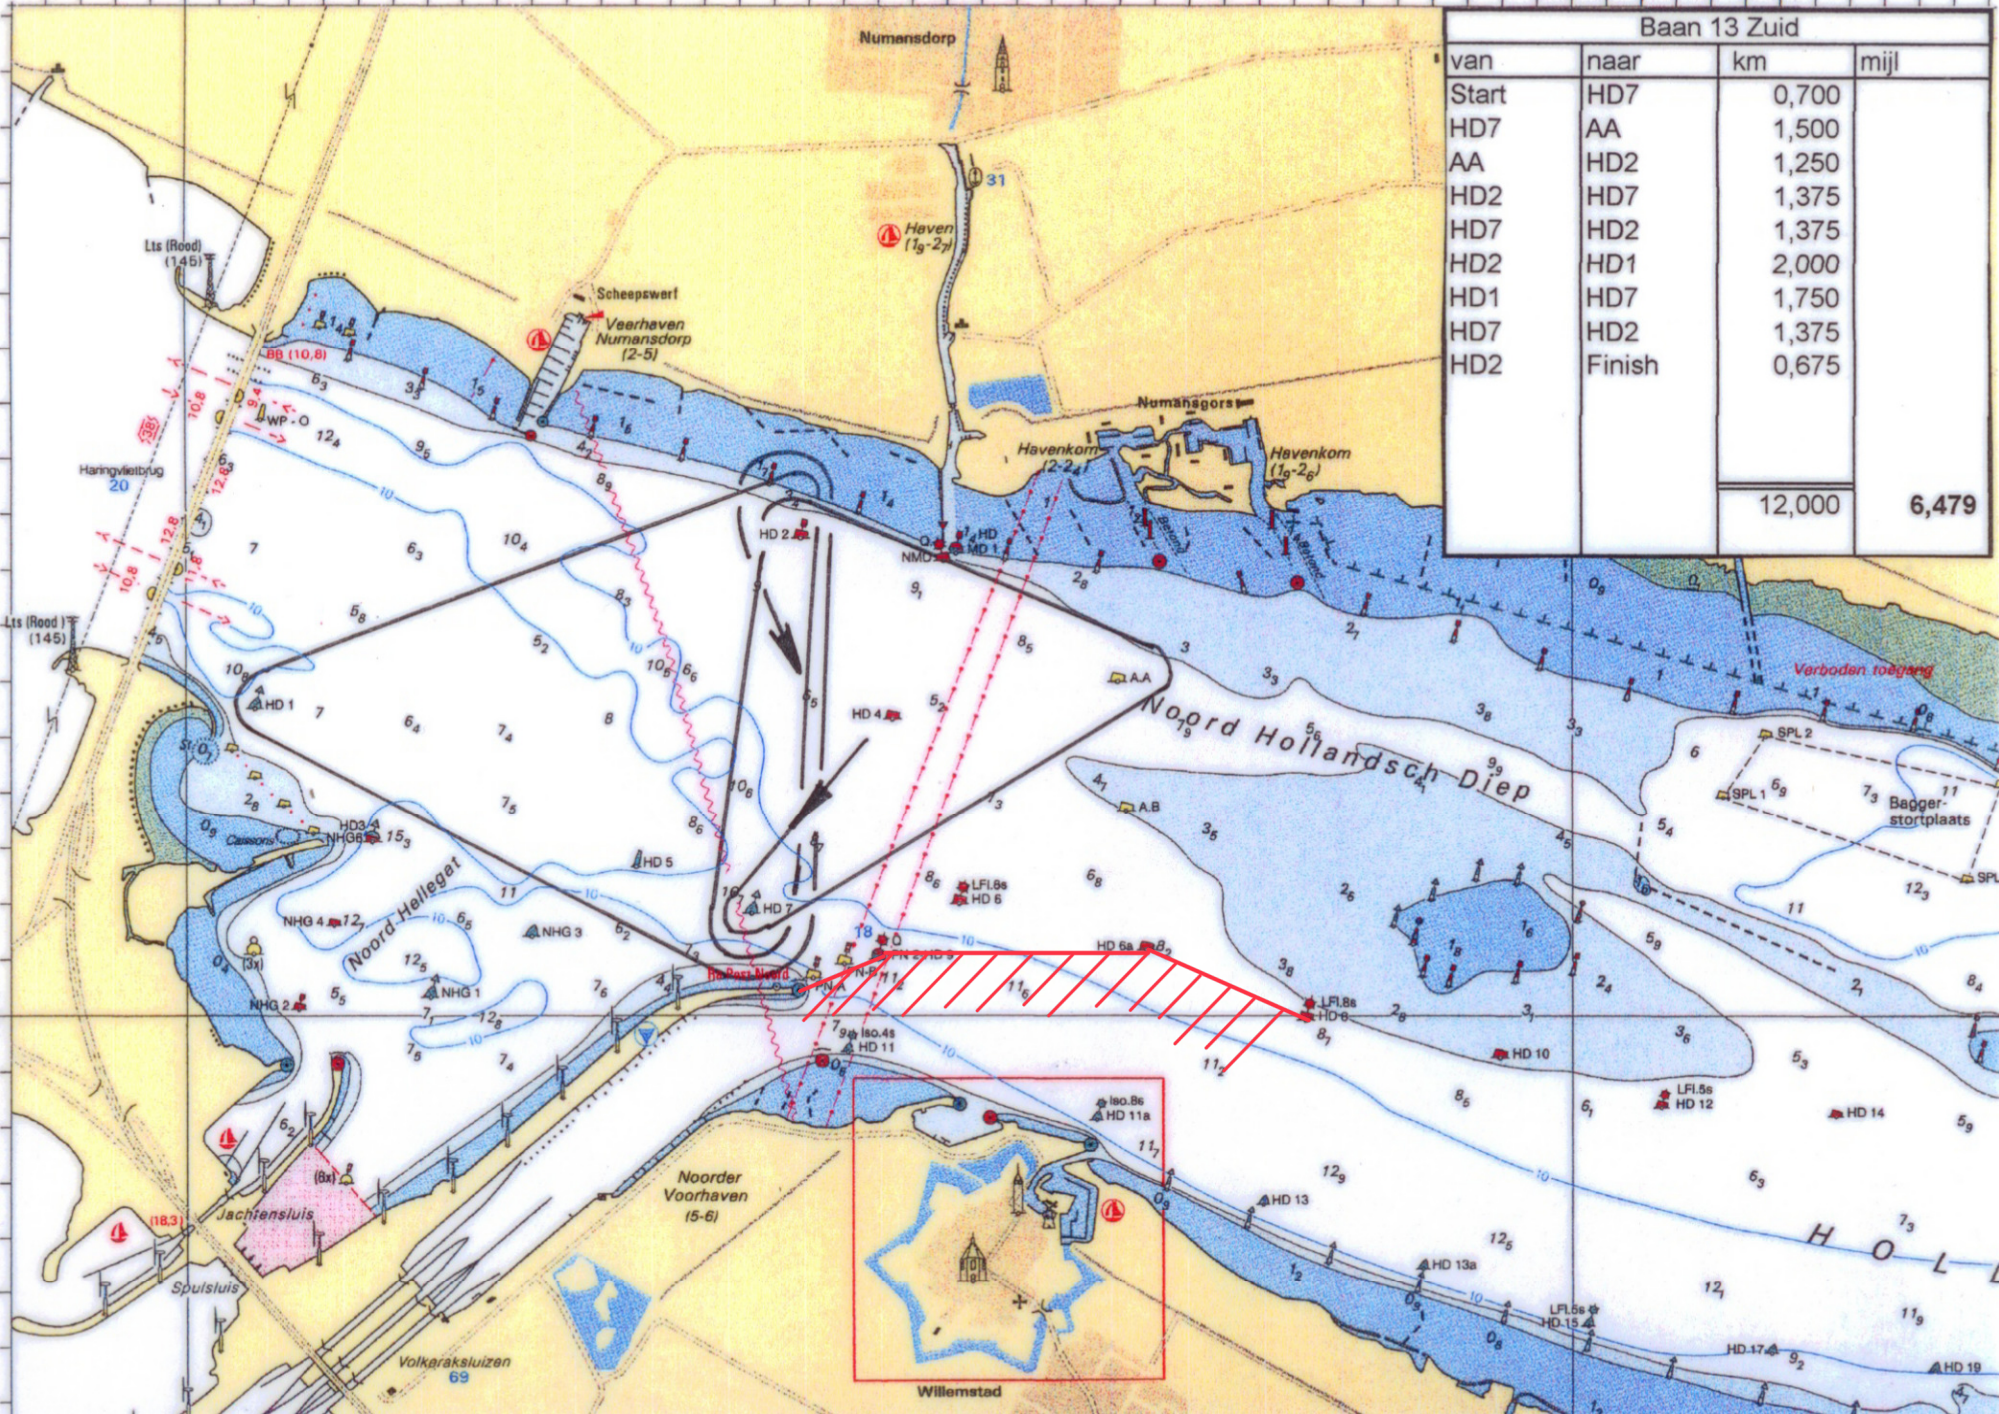

24'

25'

26'

27'

4° 28'E

Baan 13 Zuid

van	naar	km	mijl
Start	HD7	0,700	
HD7	AA	1,500	
AA	HD2	1,250	
HD2	HD7	1,375	
HD7	HD2	1,375	
HD2	HD1	2,000	
HD1	HD7	1,750	
HD7	HD2	1,375	
HD2	Finish	0,675	
		12,000	6,479

Vervolg zie Krt 1807.7

Krt 1807.4

5000 METERS

4000

3000

2000

06-04-2005 L.M. Proom 13 Zuid. 6,479 mijl