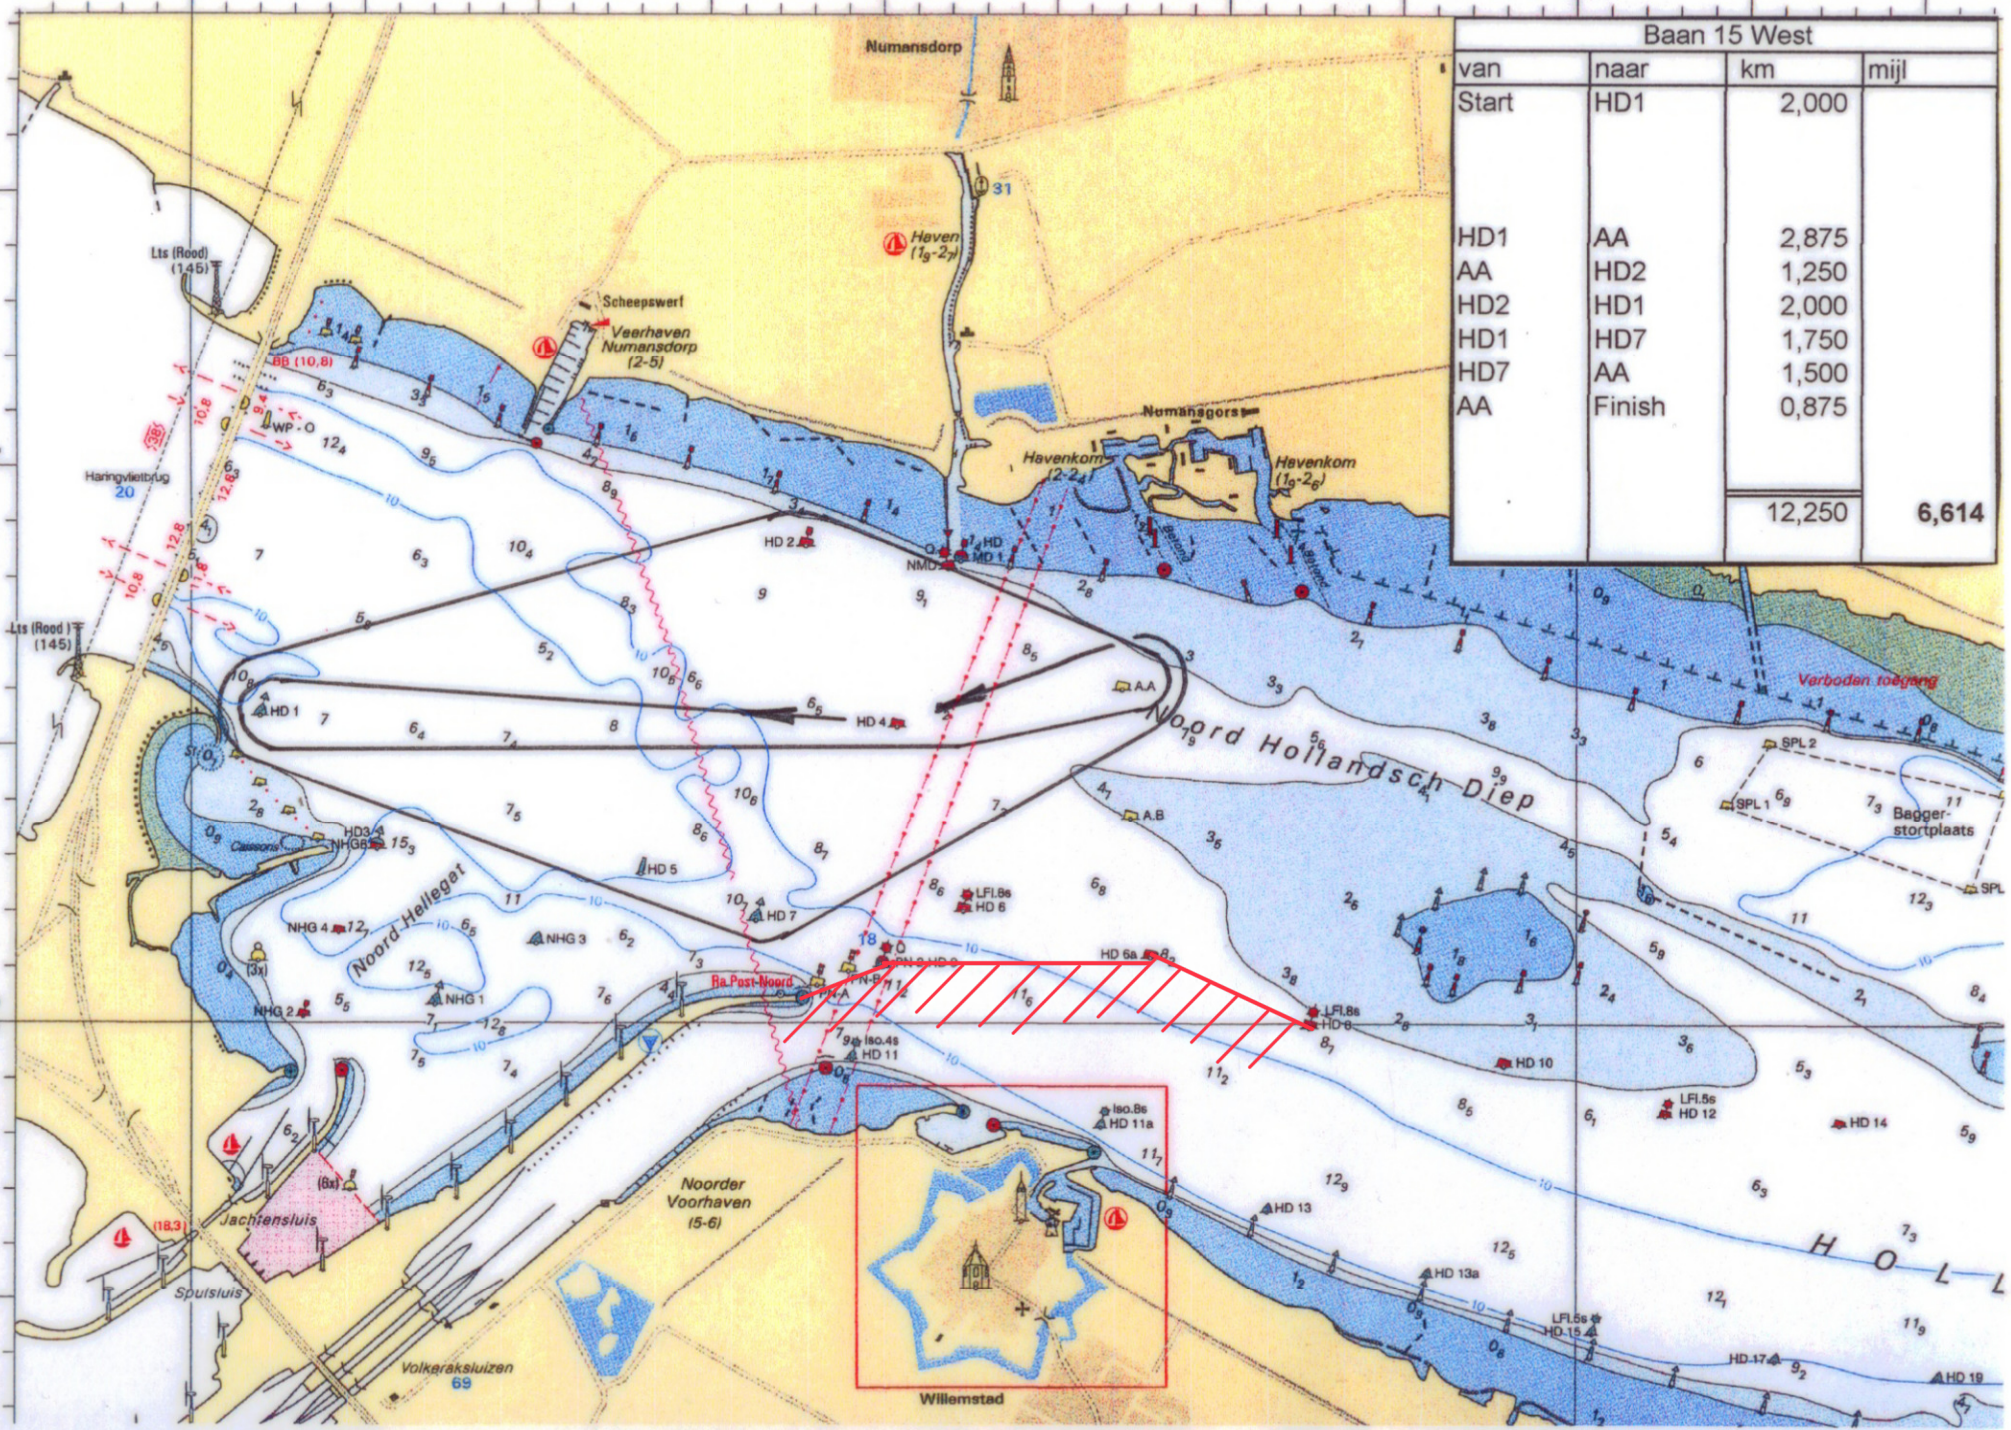

24' 25' 26' 27' 4° 28'E

Baan 15 West			
van	naar	km	mijl
Start	HD1	2,000	
HD1	AA	2,875	
AA	HD2	1,250	
HD2	HD1	2,000	
HD1	HD7	1,750	
HD7	AA	1,500	
AA	Finish	0,875	
		12,250	6,614

5000 METERS

4000

3000

2000

Vervolg zie Krt 1807.7

Krt 1807.4

06-04-2005 L.M.M. Baan 15 West 6,614 mijl