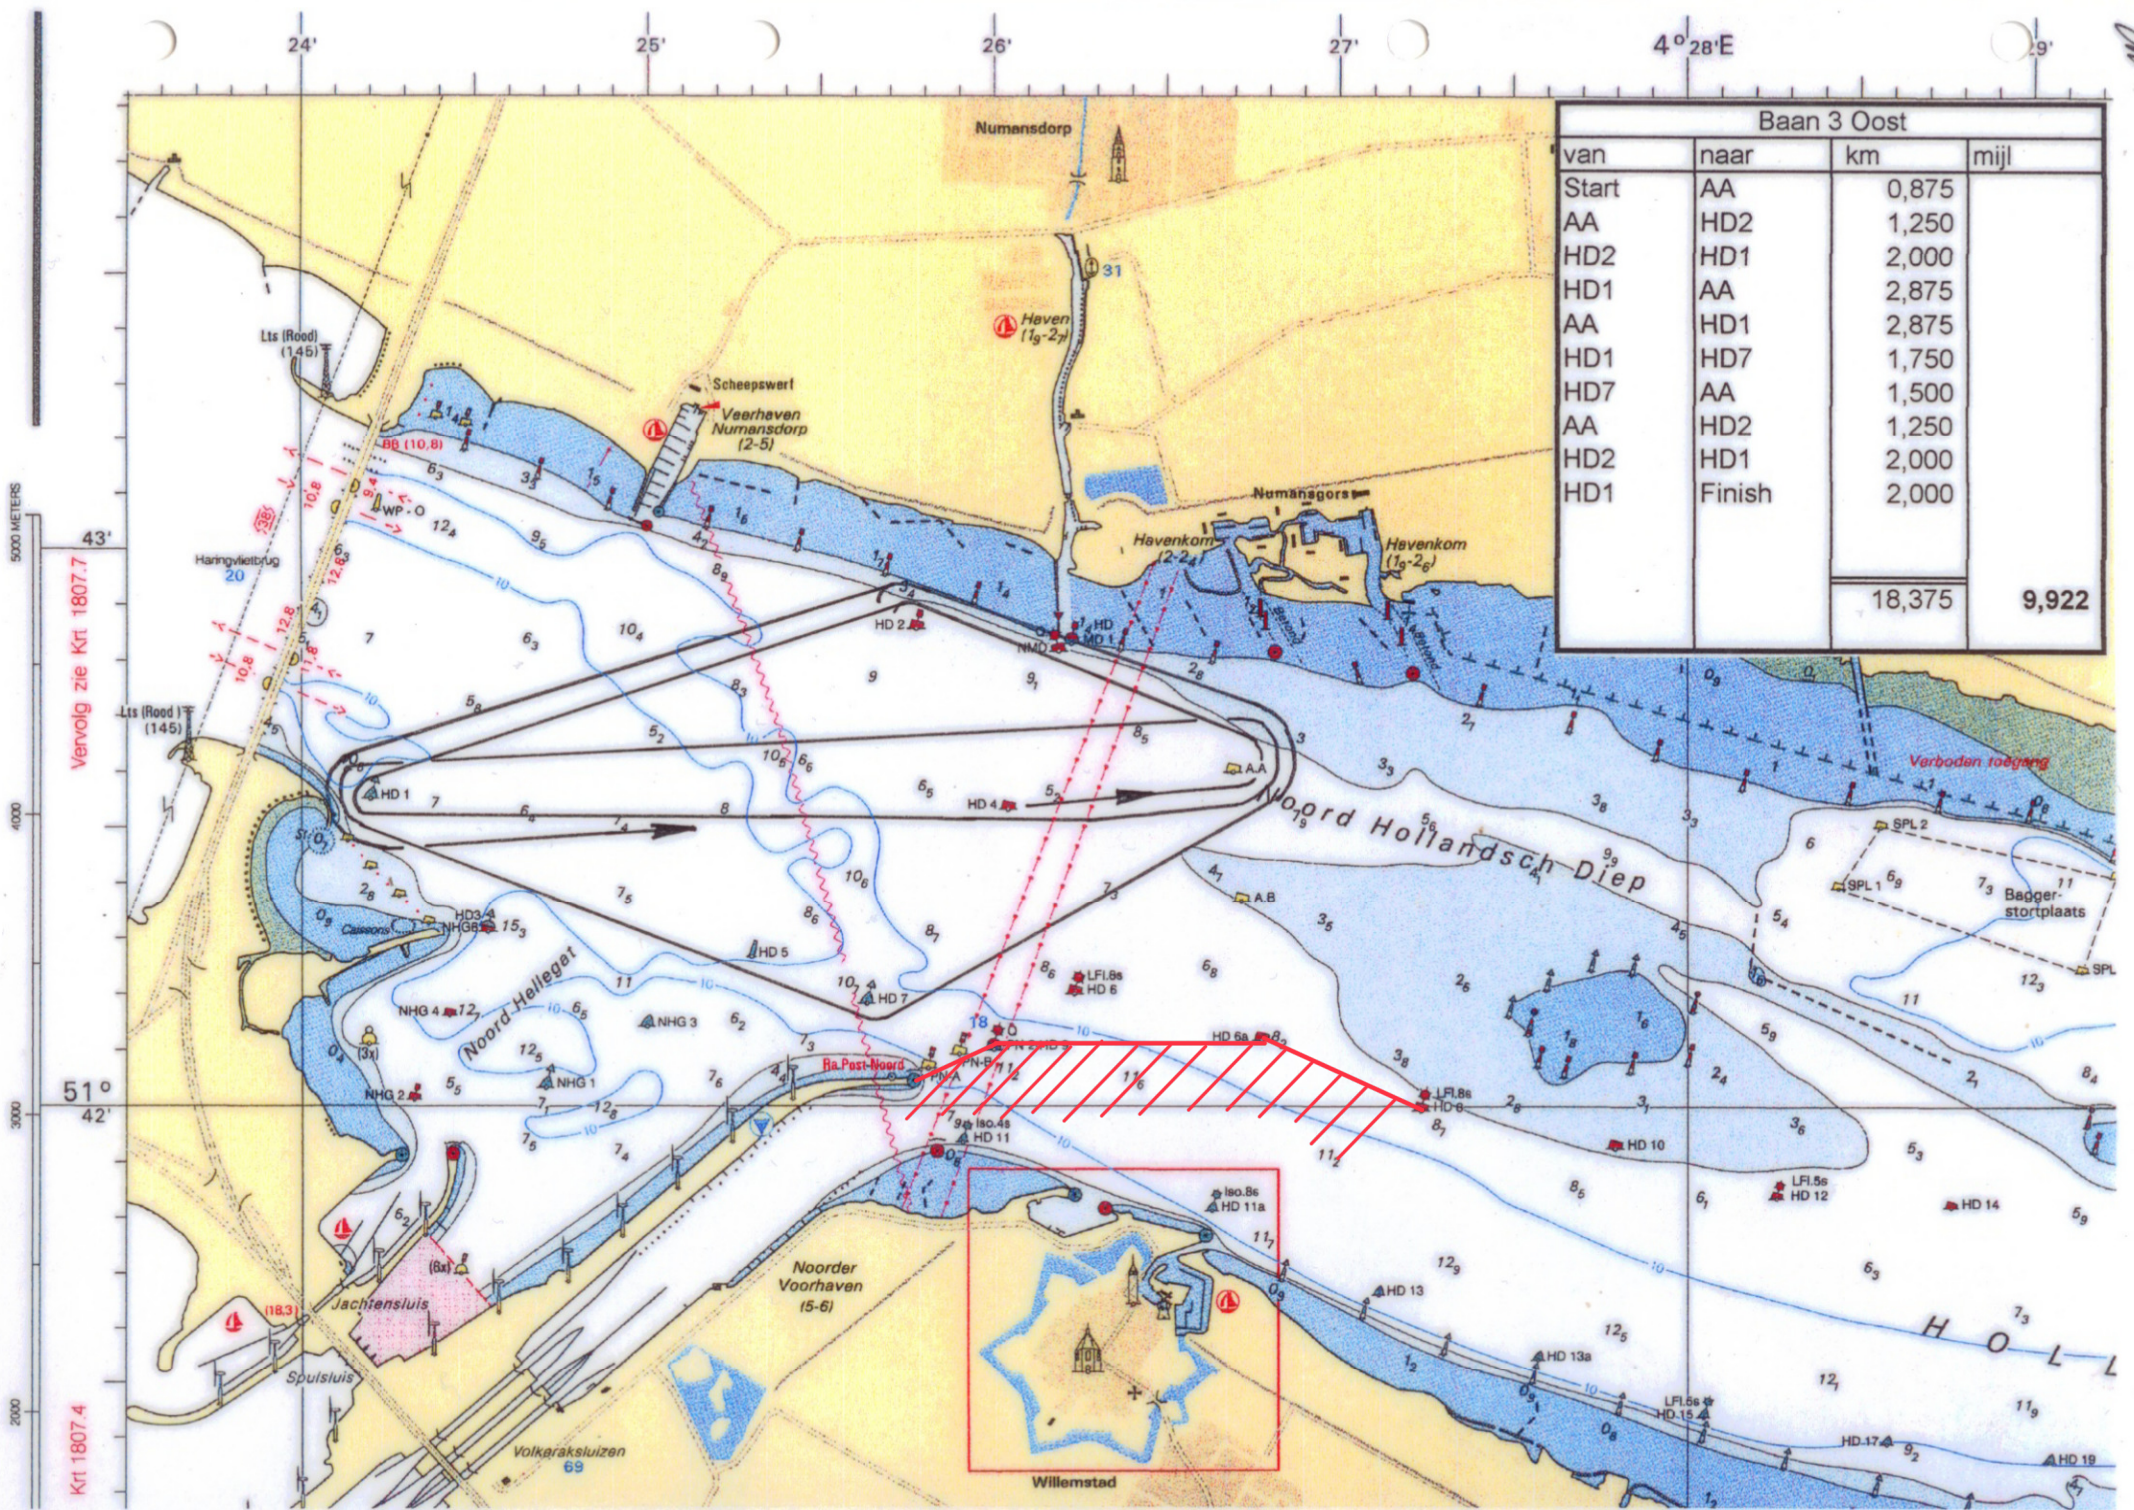

4° 28' E

24' 25' 26' 27' 29'

Baan 3 Oost			
van	naar	km	mijl
Start	AA	0,875	
AA	HD2	1,250	
HD2	HD1	2,000	
HD1	AA	2,875	
AA	HD1	2,875	
HD1	HD7	1,750	
HD7	AA	1,500	
AA	HD2	1,250	
HD2	HD1	2,000	
HD1	Finish	2,000	
		18,375	9,922

Vervolg zie Krt 1807.7

Krt 1807.4

06-04-2005 L/M Baan 3 Oost 9.922 mijl