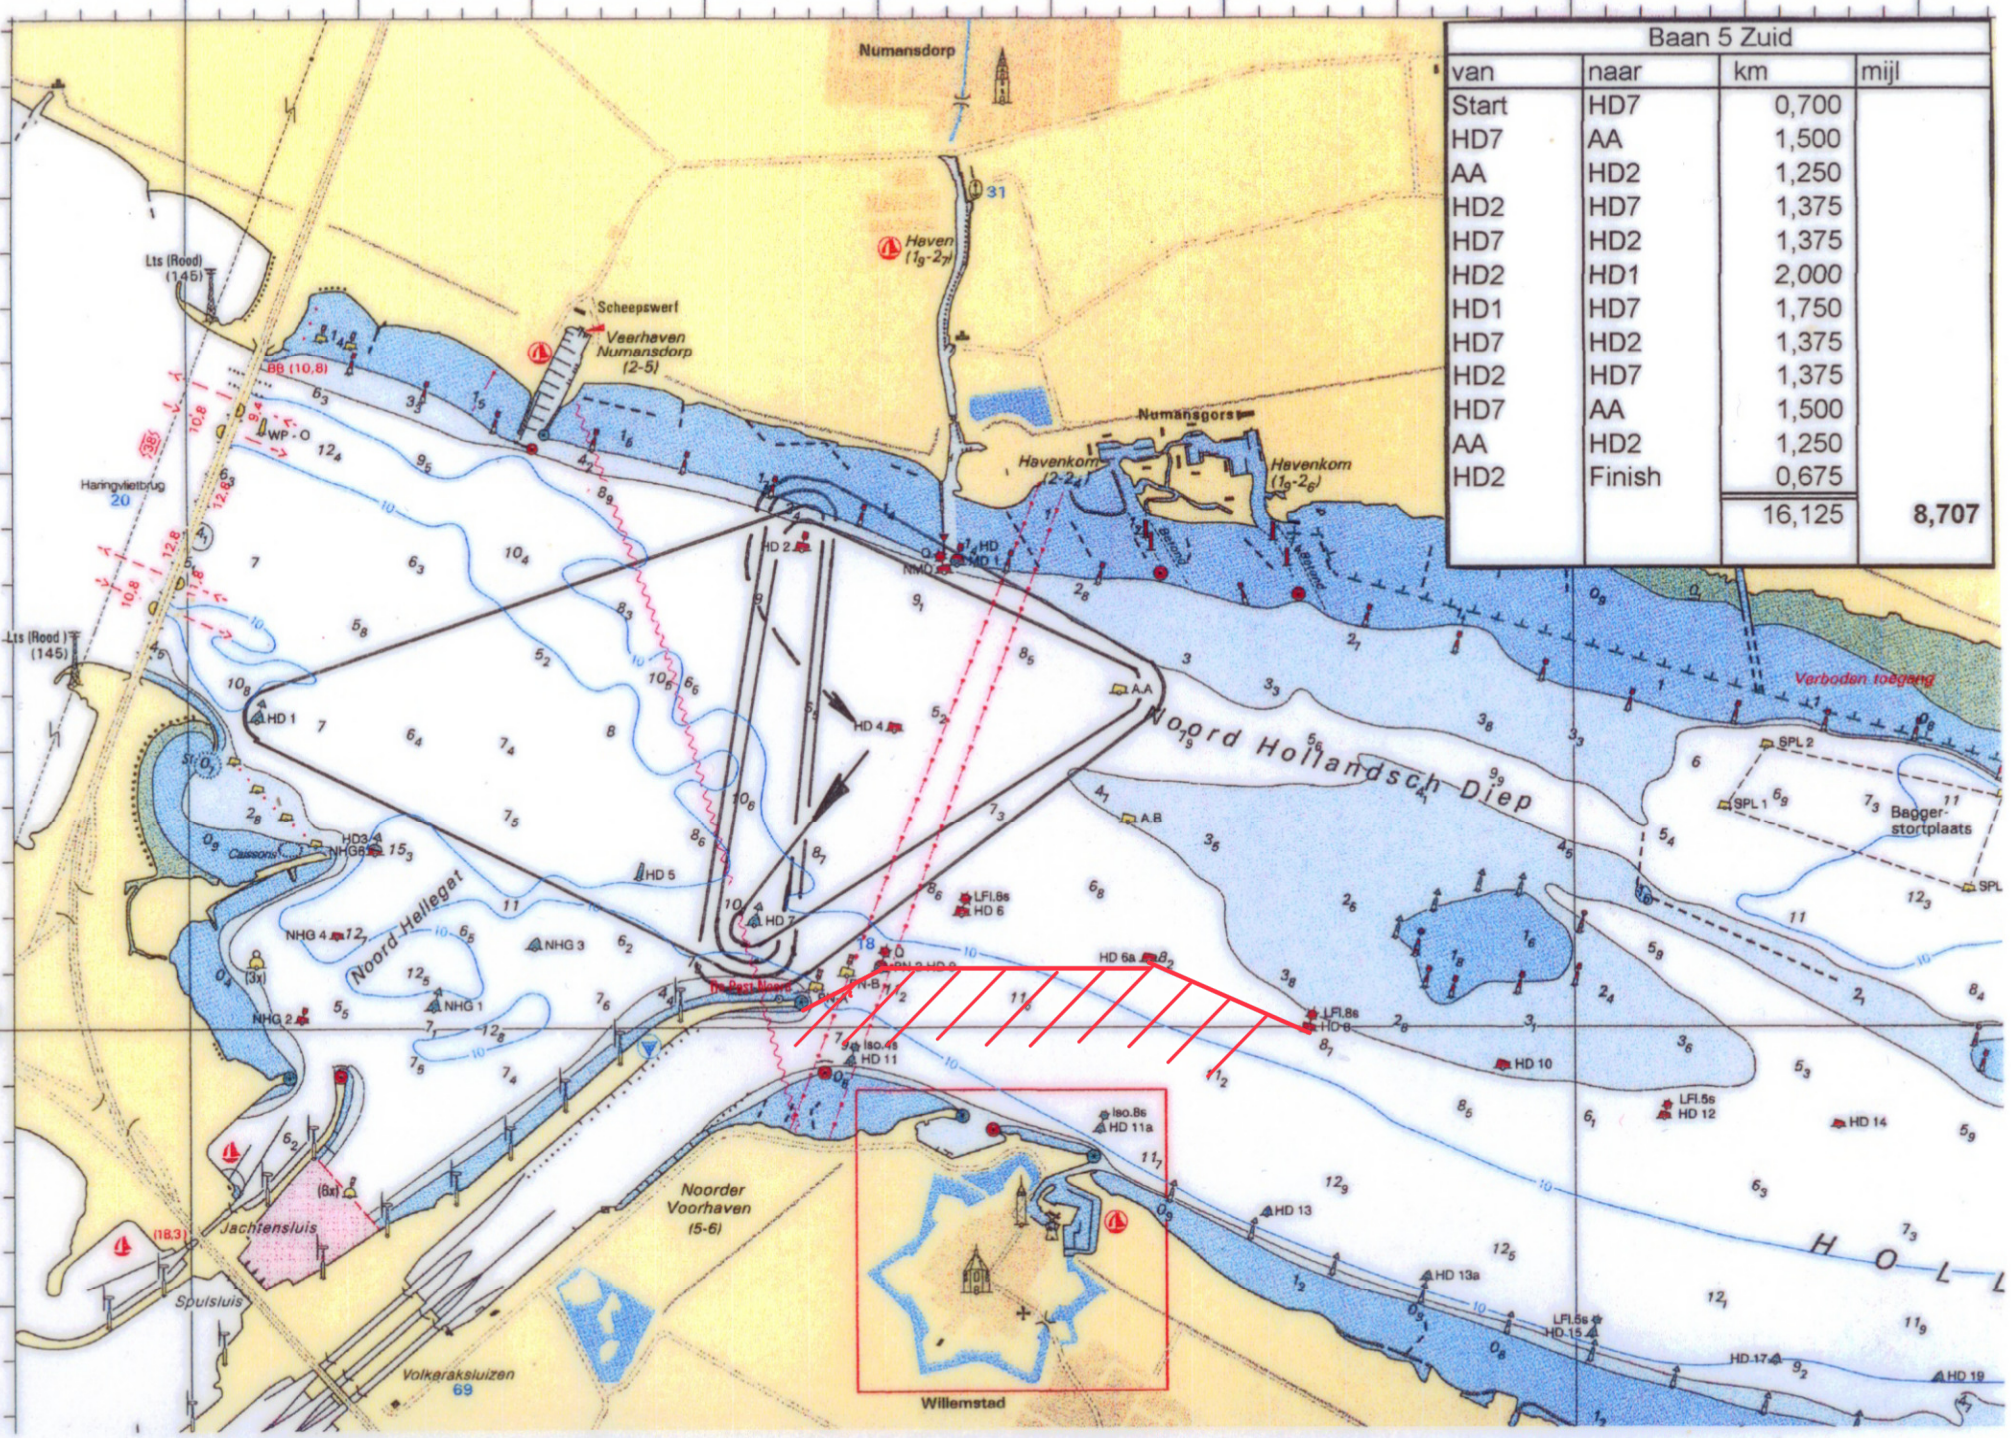

24' 25' 26' 27' 4° 28'E 3'

Baan 5 Zuid			
van	naar	km	mijl
Start	HD7	0,700	
HD7	AA	1,500	
AA	HD2	1,250	
HD2	HD7	1,375	
HD7	HD2	1,375	
HD2	HD1	2,000	
HD1	HD7	1,750	
HD7	HD2	1,375	
HD2	HD7	1,375	
HD7	AA	1,500	
AA	HD2	1,250	
HD2	Finish	0,675	
		16,125	8,707

Vervolg zie Krt 1807.7

Krt 1807.4

5000 METERS
4000
3000
2000

06-04-2005 Lvl. Baan 5 Zuid 8,707 mijl